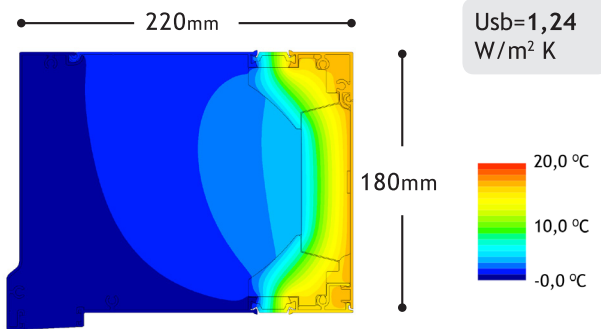

Κουτί Ρολού Ίσιο
Straight Rolling Shutter

180x220mm
4.206gr/m

Κουτί Ρολού Ίσιο
Straight Rolling Shutter

230x210mm
4.326gr/m