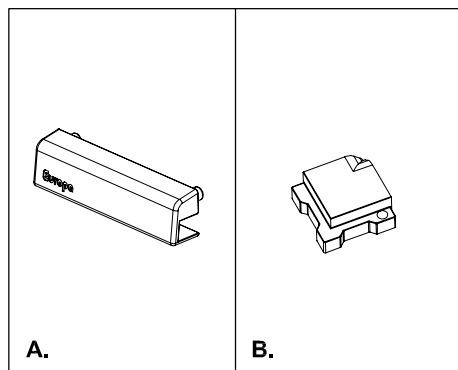

A. E 596 ΜΕΝΤΕΣΕΣ ΦΥΛΛΟΥ
HINGE FOR LEAF

B. E 601 ΕΞΤΡΑ ΚΛΕΙΔΩΜΑ ΦΥΣΑΡΜΟΝΙΚΑΣ
EXTRA SAFETY LOCK

A. 554.S ΤΑΠΑ ΝΕΡΟΧΥΤΗ
PLUG FOR WATER DRAINAGE

B. 550 ΓΩΝΙΑ ΓΙΑ ΠΗΧΑΚΙΑ
CORNER FOR CLIPS

062.1 ΤΑΠΑ ΟΒΑΛΙΝΑΣ ΣΤΕΝΗ (GIESSE)
SHUTTER DOWEL (GIESSE)