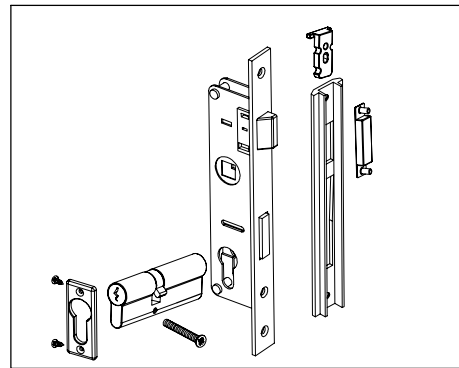

A. E 596 ΜΕΝΤΕΣΕΣ ΦΥΛΛΟΥ
HINGE FOR LEAF

B. E 601 ΕΞΤΡΑ ΚΛΕΙΔΩΜΑ ΦΥΣΑΡΜΟΝΙΚΑΣ
EXTRA SAFETY LOCK

A. 554.S ΤΑΠΑ ΝΕΡΟΧΥΤΗ
PLUG FOR WATER DRAINAGE

B. 550 ΓΩΝΙΑ ΓΙΑ ΠΗΧΑΚΙΑ
CORNER FOR CLIPS

062.1 ΤΑΠΑ ΟΒΑΛΙΝΑΣ ΣΤΕΝΗ (GIESSE)
SHUTTER DOWEL (GIESSE)

ΠΟΜΟΛΟ ΠΟΡΤΑΣ
PAIR OF LEVER HANDLES

ΚΛΕΙΔΑΡΙΑ ΠΟΡΤΑΣ
SAFETY LOCK
30/66 FOR PROFILE (TV5 76)

ΛΑΣΤΙΧΑ ΣΤΕΓΑΝΟΠΟΙΗΣΗΣ

GASKETS

ΣΧΗΜΑ SKETCH	ΚΩΔΙΚΟΣ CODE	ΠΕΡΙΓΡΑΦΗ DESCRIPTION
	OL5	ΛΑΣΤΙΧΟ ΨΙΛΟ (Ε.Ρ.Δ.Μ) ΚΟΥΜΠΩΤΟ (E.P.D.M) RUBBER WEATHERSTRIPS
	OL6	ΛΑΣΤΙΧΟ (Ε.Ρ.Δ.Μ) ΚΑΣΑΣ-ΦΥΛΛΟΥ (E.P.D.M) RUBBER WEATHERSTRIPS
	OL1	ΛΑΣΤΙΧΟ ΨΙΛΟ (ΦΟΥΣΚΑ) (FOAM) RUBBER WEATHERSTRIPS
	5L4.1	ΛΑΣΤΙΧΟ ΤΖΑΜΙΟΥ ΚΟΥΜΠΩΤΟ (Ε.Ρ.Δ.Μ) (E.P.D.M) GLAZING GASKET
	P1-P10	ΕΣΩΤΕΡΙΚΟ ΛΑΣΤΙΧΟ ΤΖΑΜΙΟΥ (ΣΦΗΝΑ) INSIDE GLAZING GASKET
	SP4-8	ΒΟΥΡΤΣΑΚΙ BRUSH
	-	ΤΑΚΑΚΙ ΤΖΑΜΙΟΥ PLASTIC GLAZING SPACER