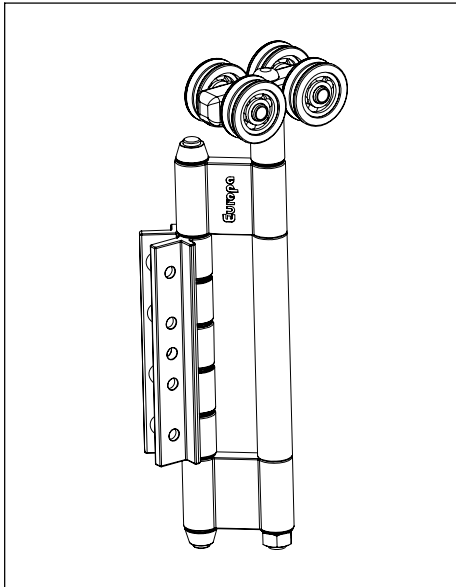

ΕΞΑΡΤΗΜΑΤΑ
ACCESSORIES

E 594 ΡΑΟΥΛΟ ΚΥΛΙΣΗΣ
SLIDING ROLLER

E 595 ΡΑΟΥΛΟ ΕΥΘΥΓΡΑΜΜΙΣΗΣ
ROLLER FOR ALIGNMENT

D.E 300 ΚΛΕΙΔΑΡΙΑ
SAFETY LOCK

E 598 ΧΟΥΦΤΑ
HANDLE

E 593 ΓΩΝΙΑ ΣΥΝΔΕΣΕΩΣ ΦΥΛΛΩΝ
 JOINT CORNER FOR LEAFS

E 40.S ΠΡΟΣΘΗΚΗ ΓΩΝΙΑΣ ΣΥΝΔΕΣΕΩΣ
ΓΙΑ ΠΡΟΦΙΛ (TV5 76)
 ADDITIONAL JOINT CORNER
 FOR PROFILE (TV5 76)

E 597 ΡΕΓΟΥΛΑΤΟΡΟΣ ΚΑΣΑΣ - ΟΔΗΓΟΥ
 REGULATOR (CASE - DRIVER)

E 592 ΠΡΟΣΘΗΚΗ ΓΩΝΙΑΣ ΣΥΝΔΕΣΕΩΣ
ΓΙΑ ΠΡΟΦΙΛ (TV5 62, 64)
 ADDITIONAL JOINT CORNER
 FOR PROFILE (TV5 62, 64)