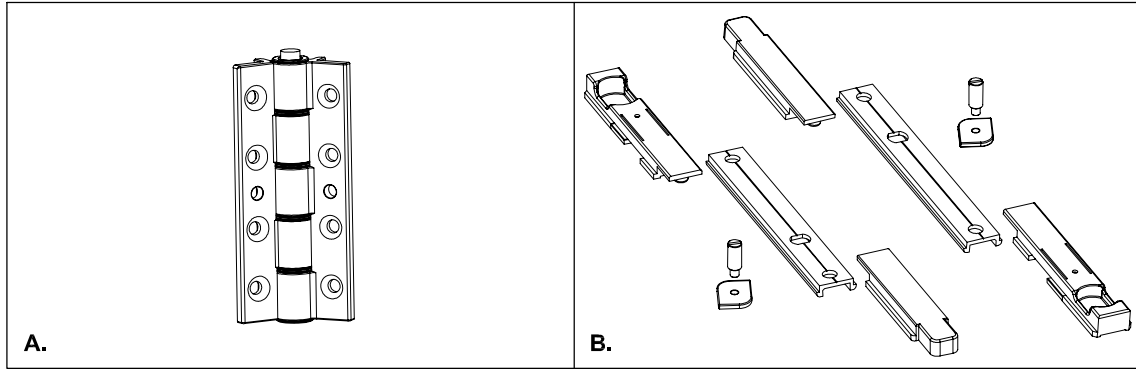

A. E 596 ΜΕΝΤΕΣΕΣ ΦΥΛΛΟΥ
HINGE FOR LEAF

B. E 601 ΕΞΤΡΑ ΚΛΕΙΔΩΜΑ ΦΥΣΑΡΜΟΝΙΚΑΣ
EXTRA SAFETY LOCK