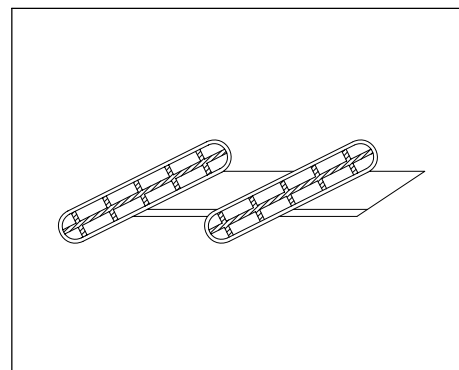

524.S ΣΥΝΔΕΣΜΟΣ ΧΩΡΙΣΜΑΤΟΣ ΑΛΟΥΜΙΝΙΟΥ
ΓΙΑ ΠΡΟΦΙΛ (TV5 143, 243)
 ALUMINIUM MULLION CONECTOR
 FOR PROFILE (TV5 143, 243)

E56 ΣΥΝΔΕΣΜΟΣ ΧΩΡΙΣΜΑΤΟΣ ΑΛΟΥΜΙΝΙΟΥ
ΓΙΑ ΠΡΟΦΙΛ (TV5 343)
 ALUMINIUM MULLION CONECTOR
 FOR PROFILE (TV5 343)

A. E 596 ΜΕΝΤΕΣΕΣ ΦΥΛΛΟΥ
HINGE FOR LEAF

B. E 601 ΕΞΤΡΑ ΚΛΕΙΔΩΜΑ ΦΥΣΑΡΜΟΝΙΚΑΣ
EXTRA SAFETY LOCK

A. 554.S ΤΑΠΑ ΝΕΡΟΧΥΤΗ
PLUG FOR WATER DRAINAGE

B. 550 ΓΩΝΙΑ ΓΙΑ ΠΗΧΑΚΙΑ
CORNER FOR CLIPS

062.1 ΤΑΠΑ ΟΒΑΛΙΝΑΣ ΣΤΕΝΗ (GIESSE)
SHUTTER DOWEL (GIESSE)