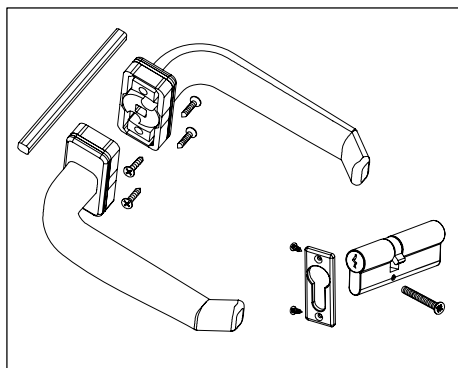

A. E 596 ΜΕΝΤΕΣΕΣ ΦΥΛΛΟΥ
HINGE FOR LEAF

B. E 601 ΕΞΤΡΑ ΚΛΕΙΔΩΜΑ ΦΥΣΑΡΜΟΝΙΚΑΣ
EXTRA SAFETY LOCK

A. 554.S ΤΑΠΑ ΝΕΡΟΧΥΤΗ
PLUG FOR WATER DRAINAGE

B. 550 ΓΩΝΙΑ ΓΙΑ ΠΗΧΑΚΙΑ
CORNER FOR CLIPS

062.1 ΤΑΠΑ ΟΒΑΛΙΝΑΣ ΣΤΕΝΗ (GIESSE)
SHUTTER DOWEL (GIESSE)

ΠΟΜΟΛΟ ΠΟΡΤΑΣ
PAIR OF LEVER HANDLES

ΚΛΕΙΔΑΡΙΑ ΠΟΡΤΑΣ
SAFETY LOCK
30/66 FOR PROFILE (TV5 76)

ΛΑΣΤΙΧΑ ΣΤΕΓΑΝΟΠΟΙΗΣΗΣ

GASKETS

ΣΧΗΜΑ SKETCH	ΚΩΔΙΚΟΣ CODE	ΠΕΡΙΓΡΑΦΗ DESCRIPTION
	OL5	ΛΑΣΤΙΧΟ ΨΙΛΟ (Ε.Ρ.Δ.Μ) ΚΟΥΜΠΩΤΟ (E.P.D.M) RUBBER WEATHERSTRIPS
	OL6	ΛΑΣΤΙΧΟ (Ε.Ρ.Δ.Μ) ΚΑΣΑΣ-ΦΥΛΛΟΥ (E.P.D.M) RUBBER WEATHERSTRIPS
	OL1	ΛΑΣΤΙΧΟ ΨΙΛΟ (ΦΟΥΣΚΑ) (FOAM) RUBBER WEATHERSTRIPS
	5L4.1	ΛΑΣΤΙΧΟ ΤΖΑΜΙΟΥ ΚΟΥΜΠΩΤΟ (Ε.Ρ.Δ.Μ) (E.P.D.M) GLAZING GASKET
	P1-P10	ΕΣΩΤΕΡΙΚΟ ΛΑΣΤΙΧΟ ΤΖΑΜΙΟΥ (ΣΦΗΝΑ) INSIDE GLAZING GASKET
	SP4-8	ΒΟΥΡΤΣΑΚΙ BRUSH
	-	ΤΑΚΑΚΙ ΤΖΑΜΙΟΥ PLASTIC GLAZING SPACER