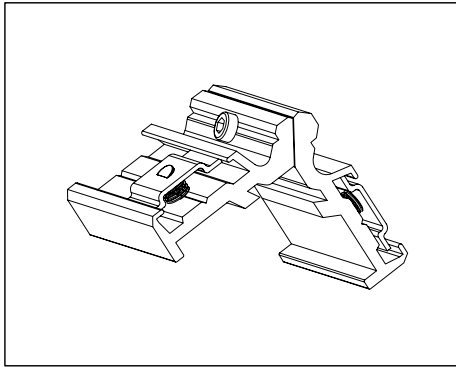

ΕΞΑΡΤΗΜΑΤΑ
ACCESSORIES

E 594 ΡΑΟΥΛΟ ΚΥΛΙΣΗΣ
SLIDING ROLLER

E 595 ΡΑΟΥΛΟ ΕΥΘΥΓΡΑΜΜΙΣΗΣ
ROLLER FOR ALIGNMENT

D.E 300 ΚΛΕΙΔΑΡΙΑ
SAFETY LOCK

E 598 ΧΟΥΦΤΑ
HANDLE

E 593 ΓΩΝΙΑ ΣΥΝΔΕΣΕΩΣ ΦΥΛΛΩΝ
 JOINT CORNER FOR LEAFS

E 40.S ΠΡΟΣΘΗΚΗ ΓΩΝΙΑΣ ΣΥΝΔΕΣΕΩΣ
ΓΙΑ ΠΡΟΦΙΛ (TV5 76)
 ADDITIONAL JOINT CORNER
 FOR PROFILE (TV5 76)

E 597 ΡΕΓΟΥΛΑΤΟΡΟΣ ΚΑΣΑΣ - ΟΔΗΓΟΥ
 REGULATOR (CASE - DRIVER)

E 592 ΠΡΟΣΘΗΚΗ ΓΩΝΙΑΣ ΣΥΝΔΕΣΕΩΣ
ΓΙΑ ΠΡΟΦΙΛ (TV5 62, 64)
 ADDITIONAL JOINT CORNER
 FOR PROFILE (TV5 62, 64)