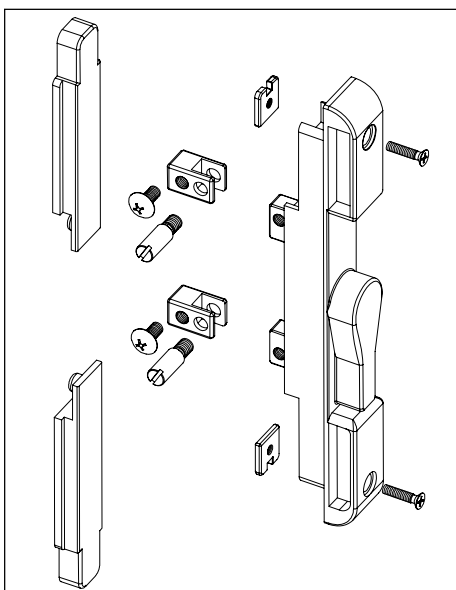

ΕΞΑΡΤΗΜΑΤΑ
ACCESSORIES

E 594 ΡΑΟΥΛΟ ΚΥΛΙΣΗΣ
SLIDING ROLLER

E 595 ΡΑΟΥΛΟ ΕΥΘΥΓΡΑΜΜΙΣΗΣ
ROLLER FOR ALIGNMENT

D.E 300 ΚΛΕΙΔΑΡΙΑ
SAFETY LOCK

E 598 ΧΟΥΦΤΑ
HANDLE

E 593 ΓΩΝΙΑ ΣΥΝΔΕΣΕΩΣ ΦΥΛΛΩΝ
 JOINT CORNER FOR LEAFS

E 40.S ΠΡΟΣΘΗΚΗ ΓΩΝΙΑΣ ΣΥΝΔΕΣΕΩΣ
ΓΙΑ ΠΡΟΦΙΛ (TV5 76)
 ADDITIONAL JOINT CORNER
 FOR PROFILE (TV5 76)

E 597 ΡΕΓΟΥΛΑΤΟΡΟΣ ΚΑΣΑΣ - ΟΔΗΓΟΥ
 REGULATOR (CASE - DRIVER)

E 592 ΠΡΟΣΘΗΚΗ ΓΩΝΙΑΣ ΣΥΝΔΕΣΕΩΣ
ΓΙΑ ΠΡΟΦΙΛ (TV5 62, 64)
 ADDITIONAL JOINT CORNER
 FOR PROFILE (TV5 62, 64)