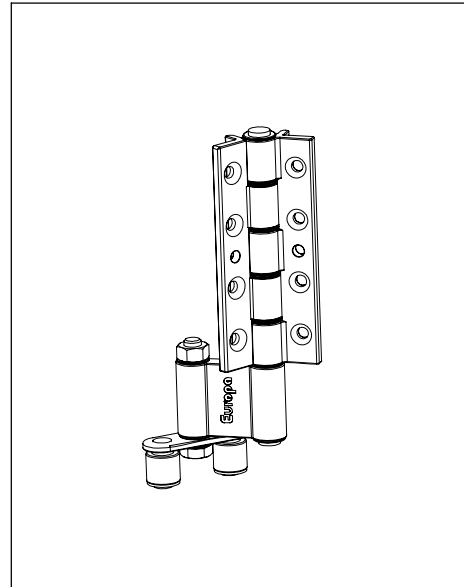

ΕΞΑΡΤΗΜΑΤΑ
ACCESSORIES

E 594 ΡΑΟΥΛΟ ΚΥΛΙΣΗΣ
SLIDING ROLLER

E 595 ΡΑΟΥΛΟ ΕΥΘΥΓΡΑΜΜΙΣΗΣ
ROLLER FOR ALIGNMENT

D.E 300 ΚΛΕΙΔΑΡΙΑ
SAFETY LOCK

E 598 ΧΟΥΦΤΑ
HANDLE

E 593 ΓΩΝΙΑ ΣΥΝΔΕΣΕΩΣ ΦΥΛΛΩΝ
 JOINT CORNER FOR LEAFS

E 40.S ΠΡΟΣΘΗΚΗ ΓΩΝΙΑΣ ΣΥΝΔΕΣΕΩΣ
ΓΙΑ ΠΡΟΦΙΛ (TV5 76)
 ADDITIONAL JOINT CORNER
 FOR PROFILE (TV5 76)

E 597 ΡΕΓΟΥΛΑΤΟΡΟΣ ΚΑΣΑΣ - ΟΔΗΓΟΥ
 REGULATOR (CASE - DRIVER)

E 592 ΠΡΟΣΘΗΚΗ ΓΩΝΙΑΣ ΣΥΝΔΕΣΕΩΣ
ΓΙΑ ΠΡΟΦΙΛ (TV5 62, 64)
 ADDITIONAL JOINT CORNER
 FOR PROFILE (TV5 62, 64)