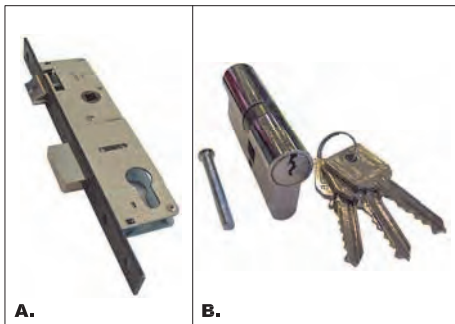

**BL-11 ΓΩΝΙΑΣ ΣΥΝΔΕΣΕΩΣ ΦΥΛΛΟΥ**  
JOINT CORNER FOR SASH

**E 597 ΡΕΓΟΥΛΑΤΟΡΣ**  
REGULATOR

**KL-18 ΓΩΝΙΑ ΓΙΑ ΠΗΧΑΚΙΑ**  
CORNER FOR CLIPS

**02462 ΠΟΜΟΛΟ ΔΙΠΛΟ ΠΟΡΤΑΣ**  
PAIR OF LEVER HANDLES GIESSE

**PL 300 ΠΟΜΟΛΟ ΔΙΠΛΟ ΠΟΡΤΑΣ POWER LOCK**  
PAIR OF LEVER HANDLES POWER LOCK